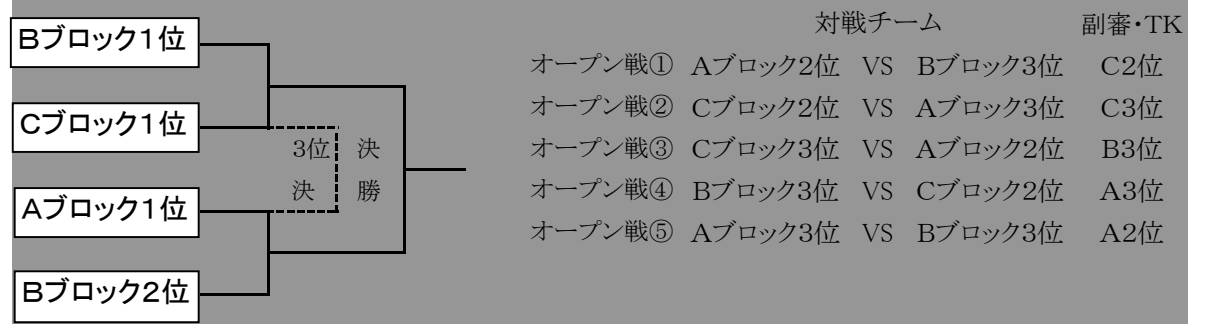

成人の部決勝トーナメント・オープン戦 Bブロック2位がワイルドカードの場合