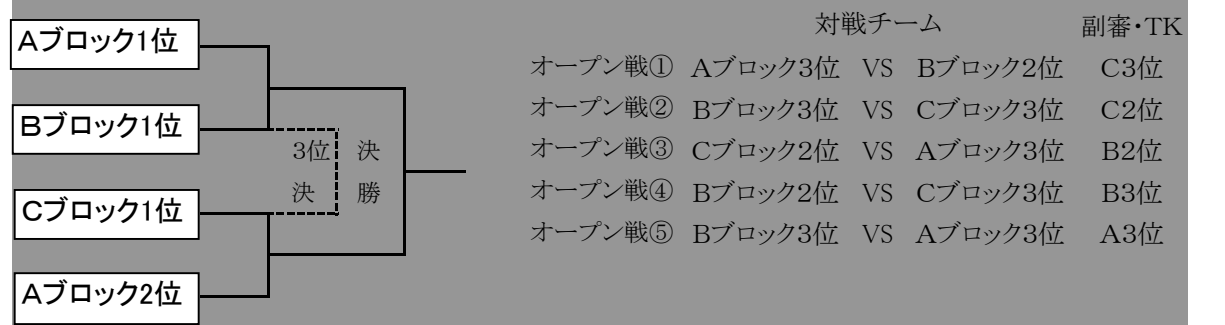

成人の部決勝トーナメント・オープン戦 Aブロック2位がワイルドカードの場合