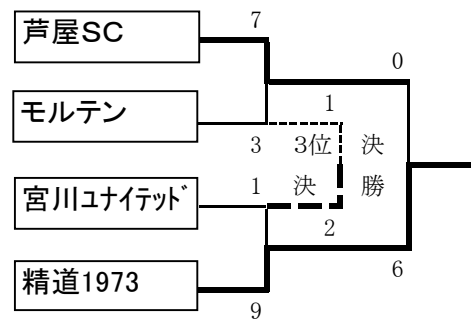

第15回芦屋フットサルカップ2日目組み合わせ

	第1コート				副審・TK
9:15	esferico	3 VS 1	Rosa	あしかびFtsc	
9:45	トゥールダルジャン	0 VS 0	精道マスターズ	hedelundel	
10:15	Patan	1 VS 1	アコール	Rosa	
10:45	esferico	2 VS 2	KanaiFUTSALCLUB	精道マスターズ	
11:15	トゥールダルジャン	6 VS 1	あしかびFtsc	アコール	
11:45	Patan	6 VS 0	hedelundel	esferico	
12:15	Rosa	5 VS 2	KanaiFUTSALCLUB	トゥールダルジャン	
12:45	精道マスターズ	1 VS 2	あしかびFtsc	Patan	
13:15	アコール	8 VS 0	hedelundel	KanaiFUTSALCLUB	
14:00	KanaiFUTSALCLUB	VS	あしかびFtsc	hedelundel	
14:30	hedelundel	VS	Rosa	精道マスターズ	
15:00	精道マスターズ	VS	KanaiFUTSALCLUB	あしかびFtsc	
15:30	esferico	4 VS 6	アコール	実行委員会	
16:00	トゥールダルジャン	0 VS 5	Patan	実行委員会	
16:30	あしかびFtsc	VS	hedelundel	Rosa	
17:00	Rosa	VS	精道マスターズ	KanaiFUTSALCLUB	
17:30	宮川ユナイテッド	2 VS 1	スポーツクラブモルテン	実行委員会	
18:00	esferico	0 VS 1	トゥールダルジャン	実行委員会	
18:30	芦屋SC	0 VS 6	精道SS1973	実行委員会	
19:00	Patan	4 VS 0	アコール	実行委員会	
19:45	表 彰 式				

少年の部予選リーグ

aブロック	芦屋	リ宮	セイヤ	八十	宮コ	勝点	得点	失点	差	順位
芦屋SC	×	7-0	2-0	4-0	2-2	10	15	2	13	1
リスぺ外宮打	0-7	×	4-1	2-3	1-6	3	7	17	-10	5
セイヤSC	0-2	1-4	×	2-3	2-1	3	5	10	-5	4
八十年	0-4	3-2	3-2	×	0-3	6	6	11	-5	3
宮川ユナイテッド	2-2	6-1	1-2	3-0	×	7	12	5	7	2

bブロック	精道	YM	モル	ク宮	ミニ	勝点	得点	失点	差	順位
精道1973	×	3-0	5-0	6-0	3-0	12	17	0	17	1
YMCA	0-3	×	1-1	0-0	2-4	2	3	8	-5	5
モルテン	0-5	1-1	×	2-0	2-0	7	5	6	-1	2
クリエイティブ宮打	0-6	0-0	0-2	×	4-1	4	4	9	-5	3
ミラーズ	0-3	4-2	0-2	1-4	×	3	5	11	-6	4

少年の部決勝トーナメント