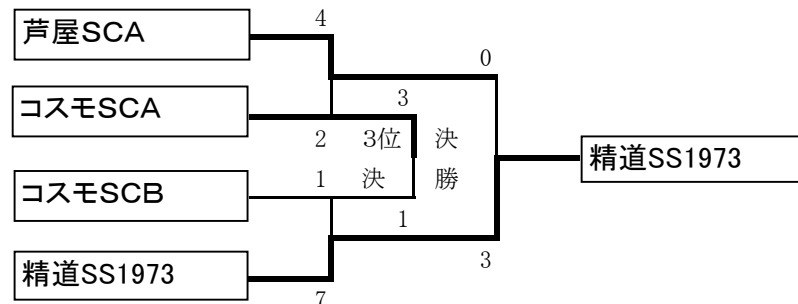

少年の部予選リーグ

aブロック	芦屋A	八十	宮川グ'	勝点	得点	失点	差	順位
芦屋SCA	×	4-3	6-3	6	10	6	4	1
八十年坂	3-4	×	2-2	1	5	6	-1	2
宮川グリーンズ'	3-6	2-2	×	1	5	8	-3	3

bブロック	宮打B	コスモA	芦屋女	勝点	得点	失点	差	順位
宮打ユナイテッド'B	×	1-9	5-0	3	6	9	-3	2
コスモSCA	9-1	×	10-0	6	19	1	18	1
芦屋女子FC	0-5	0-10	×	0	0	15	-15	3

cブロック	精道	セイヤ	芦屋B	勝点	得点	失点	差	順位
精道SS1973	×	7-0	6-0	6	13	0	13	1
セイヤSC	0-7	×	4-7	0	4	14	-10	3
芦屋SCB	0-6	4-7	×	3	7	10	-3	2

dブロック	宮打A	コスモB	モルテン	勝点	得点	失点	差	順位
宮打ユナイテッド'A	×	0-5	19-0	3	19	5	14	2
コスモSCB	5-0	×	21-0	6	26	0	26	1
フットサルクラブ'モルテン	0-19	0-21	×	0	0	40	-40	3

少年の部決勝トーナメント

少年の部参加チーム一覧

芦屋SCA	aブロック	精道SS1973	cブロック
八十年坂フットサルクラブ'	aブロック	セイヤSC	cブロック
宮川グリーンズ'	aブロック	芦屋SCB	cブロック
宮打ユナイテッド'B	bブロック	宮打ユナイテッド'A	dブロック
コスモSCA	bブロック	コスモSCB	dブロック
芦屋女子FC	bブロック	フットサルクラブ'モルテン	dブロック

一般の部予選リーグ

Aブロック	Patan	うっかり	精道	ROSSO	となり	勝点	得点	失点	差	順位
Patan	×	2-2	0-1	4-1	4-0	7	10	4	6	1
うっかり神戸	2-2	×	2-2	1-0	1-1	6	6	5	1	2
精道マスターズ'	1-0	2-2	×	0-1	2-3	4	5	6	-1	4
ROSSO	1-4	0-1	1-0	×	1-1	4	3	6	-3	5
となりのタイガース	0-4	1-1	3-2	1-1	×	5	5	8	-3	3

Bブロック	esferico	ダルジャン	hedel	kanai	ダルデラ	勝点	得点	失点	差	順位
esferico	×	1-1	2-0	3-2	2-1	10	8	4	4	1
トールダルジャン	1-1	×	1-0	3-2	1-3	7	6	6	0	3
hedelundel	0-3	0-1	×	0-2	1-2	0	1	7	-6	5
KanaiFUTSALCLUB	2-3	2-3	2-0	×	0-1	3	6	7	-1	4
ダルジャン・デラックス	1-2	3-1	2-1	1-0	×	9	7	4	3	2

優勝決定戦 Patan 1VS1 esferico

PK 0-2

3位決定戦 うっかり神戸 0VS6 ダルジャン・デラックス

5位決定戦 となりのタイガース 1VS5 トールダルジャン

7位決定戦 精道マスターズ' 3VS4 KanaiFUTSALCLUB

9位決定戦 ROSSO 1VS2 hedelundel

成人の部参加チーム一覧

Patan	Aブロック	esferico	Bブロック
うっかり神戸	Aブロック	トールダルジャン	Bブロック
精道マスターズ'	Aブロック	hedelundel	Bブロック
ROSSO	Aブロック	KanaiFUTSALCLUB	Bブロック
となりのタイガース	Aブロック	ダルジャン・デラックス	Bブロック