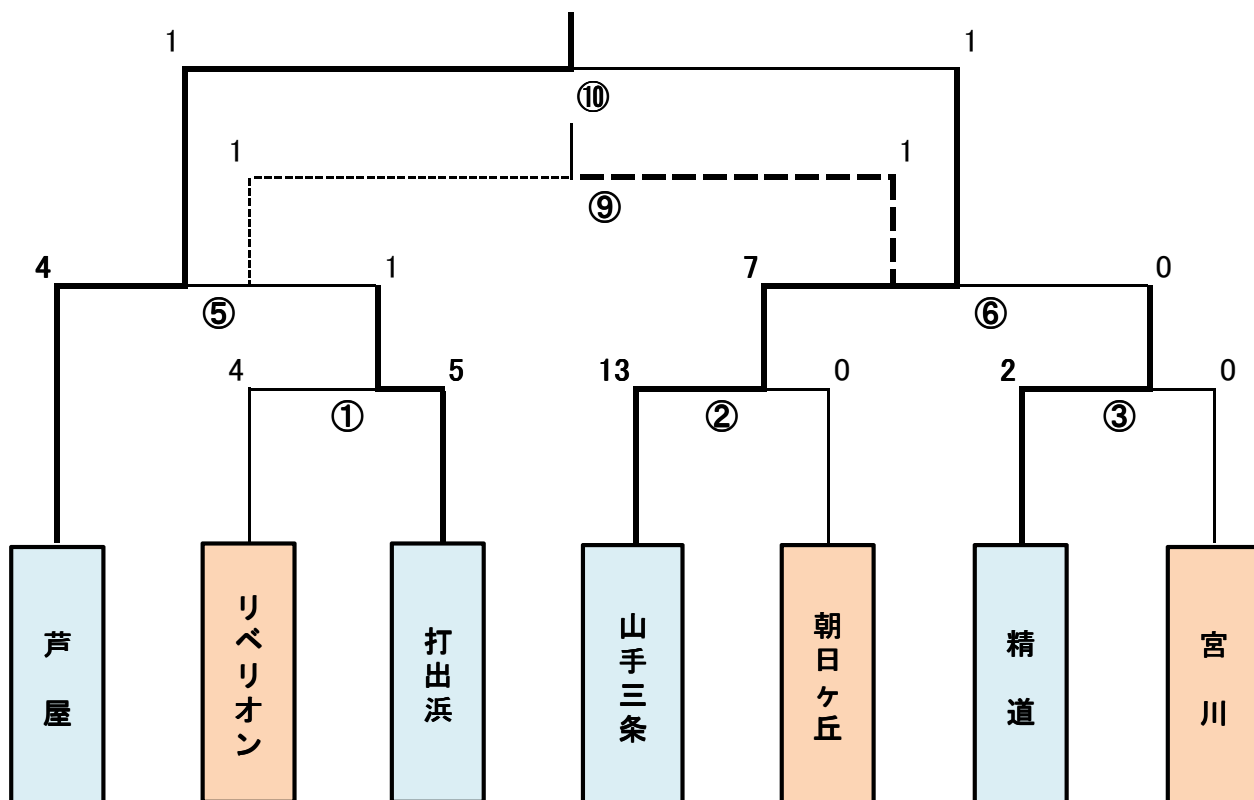

第25回あましん少年サッカー大会芦屋予選

2月7日(日) / 3月6日(日) <中央公園>

【設営】 8時45分

【試合時間】 20分-5分-20分

	リベリオン	朝日ヶ丘	宮川		勝点	得失点差	順位
リベリオン	-	10-0	4-0		6	+14	5
朝日ヶ丘	0-10	-	1-2		0	△11	7
宮川	0-4	2-1	-		3	△3	6

Aコート(東側)				
	試合	開始時間	対戦	審判(3人制)
2 / 7			ウォーミングアップ場(試合開始15分前より)	
	②	11時00分	山手三条 vs 朝日ヶ丘	芦屋/リベ/打出

Bコート(西側)				
	試合	開始時間	対戦	審判(3人制)
① ③	①	10時00分	リベリオン vs 打出浜	山手/朝日
	③	11時00分	精道 vs 宮川	打出/リベ/芦屋

3 / 6			ウォーミングアップ場(試合開始15分前より)	
	⑤	11時00分	芦屋 vs 打出浜	リベ/朝日/宮川
			ウォーミングアップ場(試合開始15分前より)	
	⑧	13時10分	朝日ヶ丘 vs 宮川	⑤敗/⑥敗